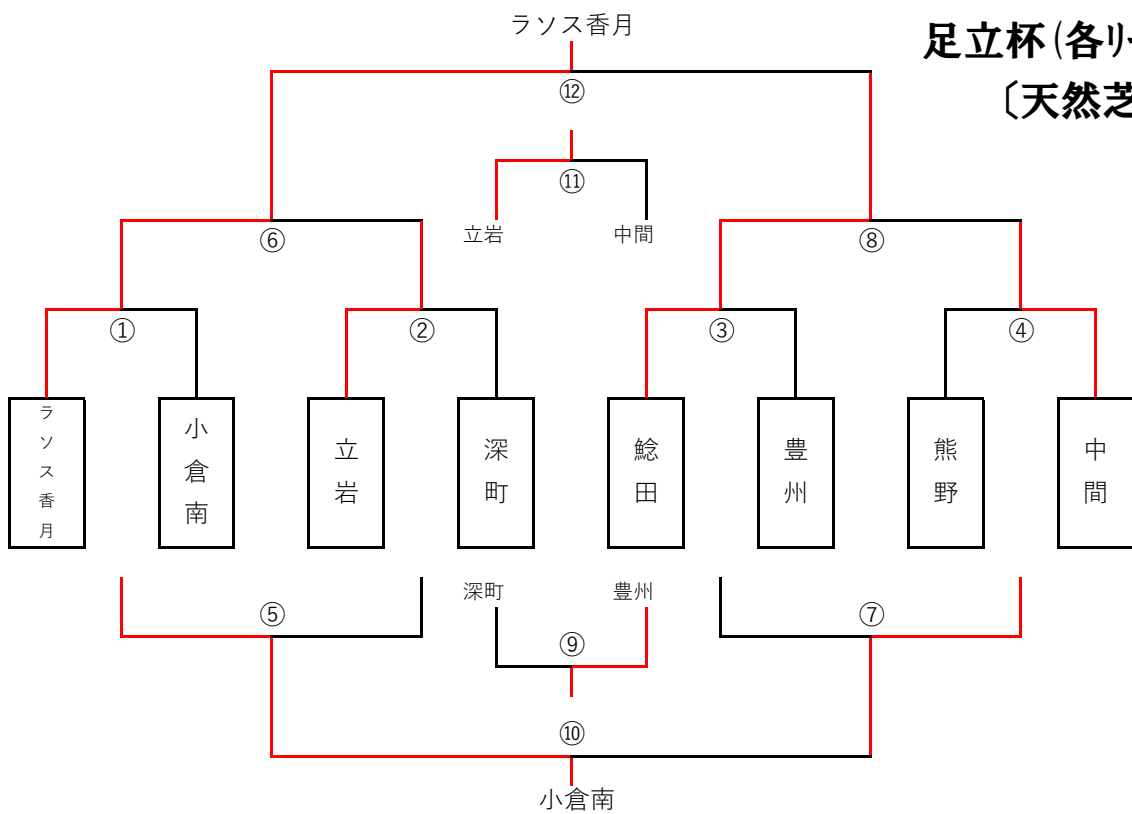

# 順位トーナメント表(2日目)

グリーンカップ(各リーグ1位)

〔天然芝A〕

足立杯(各リーグ2位)

〔天然芝B〕

# 順位トーナメント表(2日目)

小文字杯(各リーグ3位)  
〔人工芝C〕

ブラウン杯(各リーグ4位)  
〔人工芝D〕

# 順位トーナメント2日目 試合順

※ 同点の場合は、即PK戦(3人)にて勝敗を決定します。  
 ※ グリーンカップの⑫決勝戦の副審は主催者選定とします。  
 ※ 網掛けは入力しないでください。