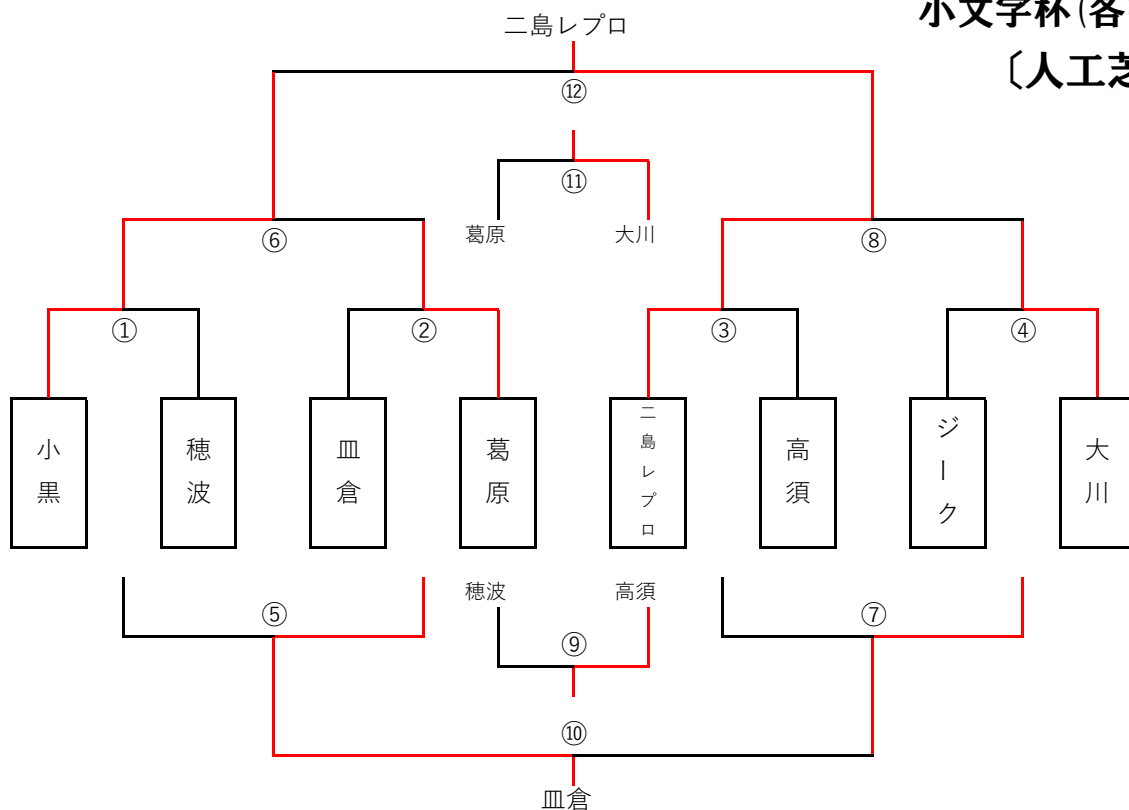

# 順位トーナメント表(2日目)

グリーンカップ(各リーグ1位)

〔天然芝A〕

足立杯(各リーグ2位)

〔天然芝B〕

# 順位トーナメント表(2日目)

小文字杯(各リーグ3位)  
〔人工芝C〕

ブラウン杯(各リーグ4位)  
〔人工芝D〕

# 順位トーナメント2日目 試合順

※ 同点の場合は、即PK戦(3人)にて勝敗を決定します。  
 ※ グリーンカップの⑫決勝戦の副審は主催者選定とします。  
 ※ 網掛けは入力しないでください。