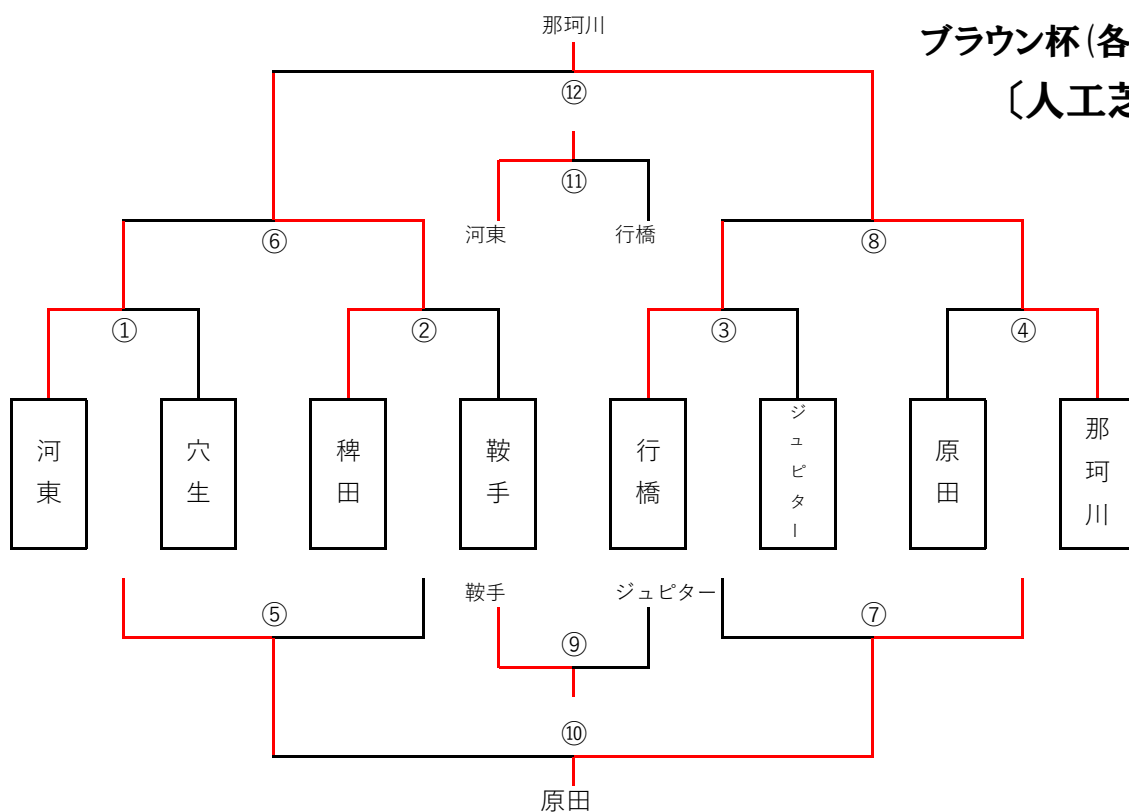

# 順位トーナメント表(2日目)

グリーンカップ(各リーグ1位)

〔天然芝A〕

足立杯(各リーグ2位)

〔天然芝B〕

# 順位トーナメント表(2日目)

小文字杯(各リーグ3位)  
〔人工芝C〕

ブラウン杯(各リーグ4位)  
〔人工芝D〕

# 順位トーナメント2日目 試合順

※ 同点の場合は、即PK戦(3人)にて勝敗を決定します。  
 ※ グリーンカップの⑫決勝戦の副審は主催者選定とします。  
 ※ 網掛けは入力しないでください。