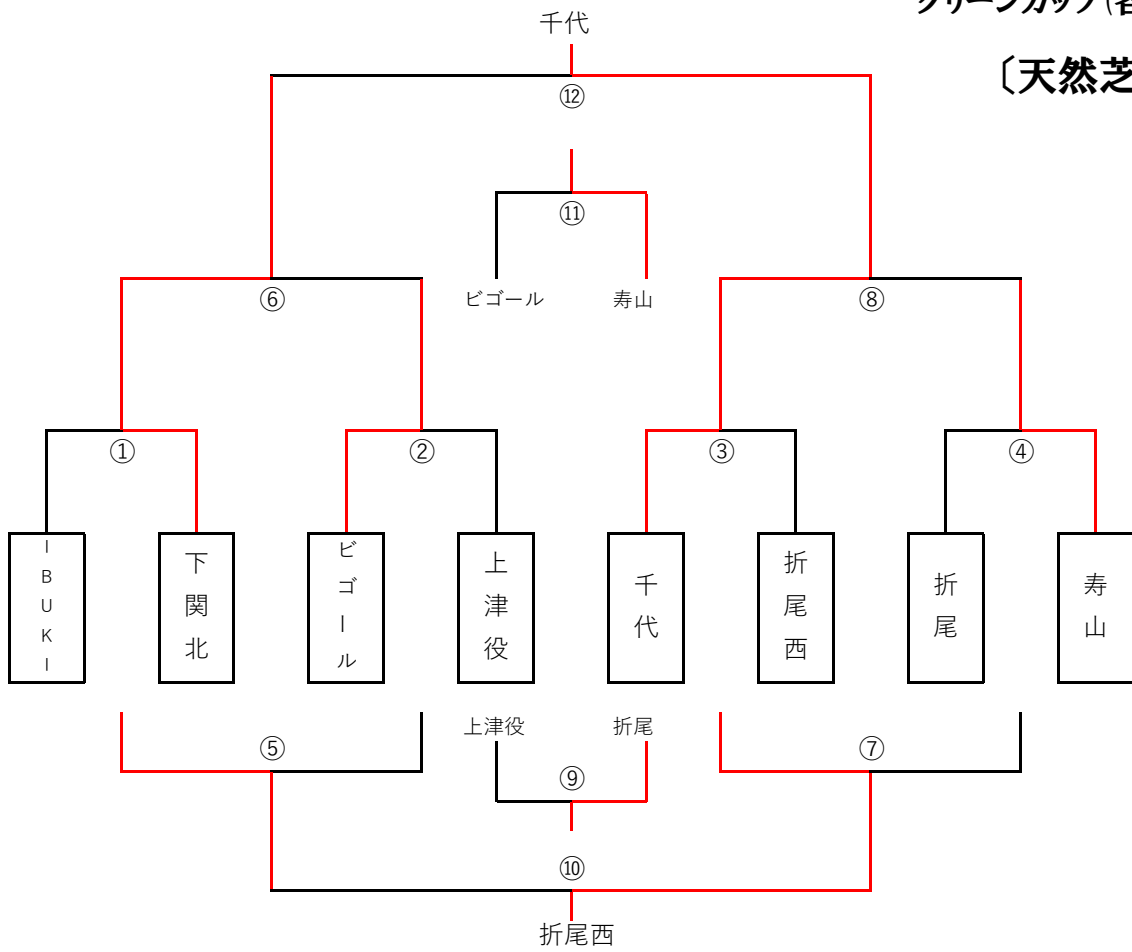

# 順位トーナメント表(2日目)

グリーンカップ(各リーグ1位)

〔天然芝A〕

足立杯(各リーグ2位)

〔天然芝B〕

# 順位トーナメント表(2日目)

小文字杯(各リーグ3位)  
〔人工芝C〕

ブラウン杯(各リーグ4位)  
〔人工芝D〕

# 順位トーナメント2日目 試合順

※ 同点の場合は、即PK戦(3人)にて勝敗を決定します。  
 ※ グリーンカップの⑫決勝戦の副審は主催者選定とします。  
 ※ 網掛けは入力しないでください。